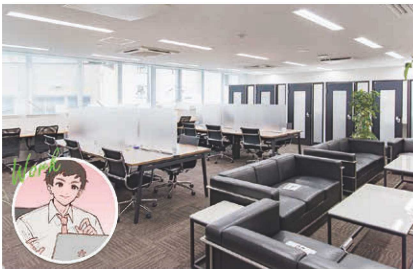

## 打ち合わせや会議にピッタリ！

## 富山市役所すぐ横のコワーキングスペース

いつもと違う環境でリフレッシュ！会議室や個別ブースも完備で、仕事や会議、資格取得など集中できる書斎としても。

「Toyama Sakuraビル」2Fの新しくきれいな coworking スペース。167.52m<sup>2</sup>に28席の広々スペースで、ゆったり作業や勉強ができます。出社前や帰宅前に、また、サテライトオフィスをお考えの企業にもお勧めです。